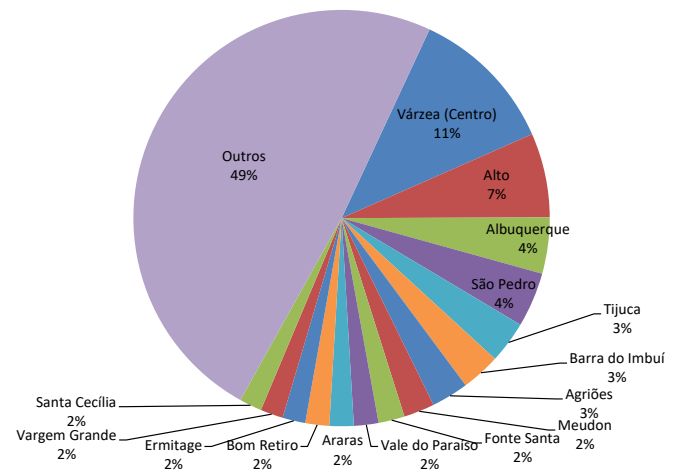

Bairros Mais Demandados

Bairro	Quantidade
Várzea (Centro)	4788
Alto	2738
Albuquerque	1822
São Pedro	1778
Tijuca	1364
Barra do Imbuí	1263
Agriões	1204
Meudon	1002
Fonte Santa	851
Vale do Paraíso	798
Araras	788
Bom Retiro	775
Ermitage	742
Vargem Grande	737
Santa Cecília	729
Outros	20430