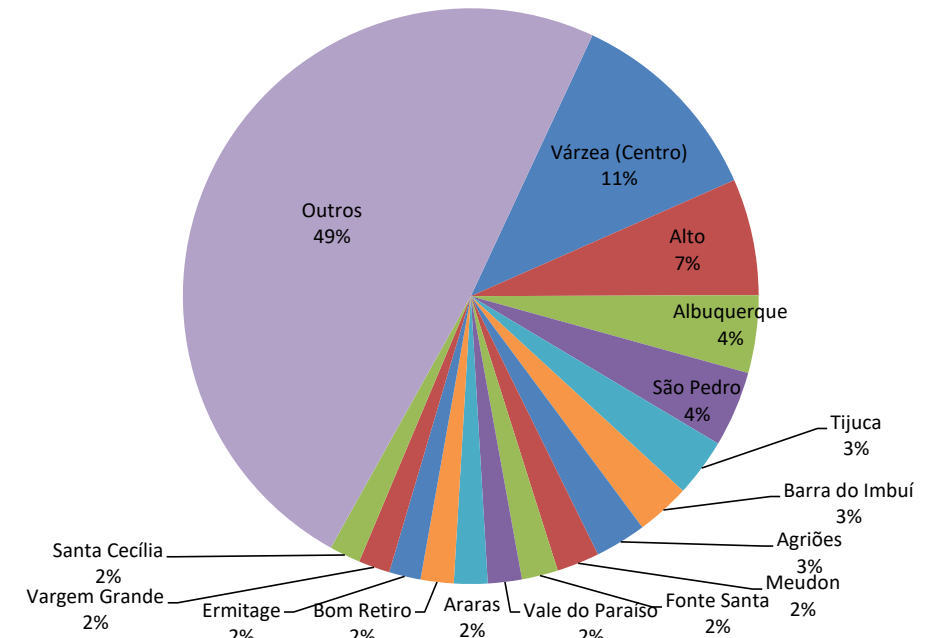

Demandas por Bairro (2018 - 2022)

Bairro	2018	2019	2020	2021	2022	Total
Várzea (Centro)	204	675	1452	1398	1059	4788
Alto	147	548	622	769	652	2738
Albuquerque	90	365	362	483	522	1822
São Pedro	96	346	469	449	418	1778
Tijuca	46	197	246	506	369	1364
Barra do Imbuí	82	230	256	350	345	1263
Agriões	107	247	277	321	252	1204
Meudon	28	182	263	326	203	1002
Fonte Santa	28	158	231	219	215	851
Vale do Paraíso	48	156	202	227	165	798
Araras	32	163	190	201	202	788
Bom Retiro	49	126	163	232	205	775
Ermitage	19	95	204	233	191	742
Vargem Grande	28	115	219	186	189	737
Santa Cecília	16	110	192	225	186	729
Granja Guarani	27	156	178	190	174	725
Pimenteiras	13	98	165	229	142	647
Outros	57	138	134	115	126	570
Quinta Lebrão	14	95	174	170	108	561
Carlos Guinle	2	66	125	205	159	557
Caleme	11	106	155	155	118	545
Parque do Imbuí	40	88	129	154	130	541
Fazendinha	40	113	81	160	114	508
Posse	21	58	97	171	143	490
lucas	21	95	91	105	149	461
Golfe	40	95	113	92	117	457
Bonsucesso	19	46	192	110	81	448
Prata	16	73	152	117	90	448
Granja Florestal	18	128	92	85	117	440
Vieira	6	133	119	107	65	430
Beira Linha	0	47	103	202	67	419
Jardim Meudon	19	79	82	109	114	403
Cascata do Imbuí	22	56	52	86	186	402
Parque do Ingá	27	62	99	105	95	388
Fátima	29	73	83	96	98	379
Paineiras	21	48	82	116	90	357
Rosário	0	39	94	101	103	337
Quebra Frascos	9	32	63	112	114	330
Vila Muqui	23	58	65	114	61	321
Pessegueiros	2	28	109	81	96	316
Jardim Pinheiros	21	68	135	63	8	295
Água Quente	0	35	70	106	80	291
Barroso	7	56	68	94	63	288
Jardim Salaco	2	43	80	68	92	285
Panorama	4	31	58	95	97	285
Fischer	4	31	88	71	84	278
Santa Rita	8	110	61	34	49	262
Vale Alpino	2	13	15	187	22	239
Corta Vento	3	77	50	47	50	227

Bairros Mais Demandados

Bairro	Quantidade
Várzea (Centro)	4788
Alto	2738
Albuquerque	1822
São Pedro	1778
Tijuca	1364
Barra do Imbuí	1263
Agriões	1204
Meudon	1002
Fonte Santa	851
Vale do Paraíso	798
Araras	788
Bom Retiro	775
Ermitage	742
Vargem Grande	737
Santa Cecília	729
Outros	20430